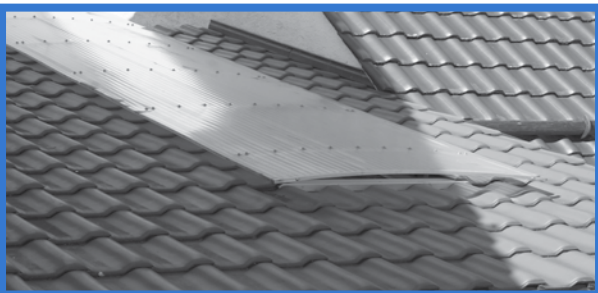

MAKROplastic Überdachungen

Mit unseren regionalen Partnern bieten wir Ihnen Überdachungslösungen für Kellerabgänge, Hauszwischenräume und Carports aus Plexiglas®.

Frontscheiben
Ein besonderes Angebot haben wir für Motorradfahrer: die eigene Windschutzscheibe. Form und Größe gestalten wir exakt nach Ihren Bedürfnissen.

Windabweiser
Extra-Komfort bieten Ihnen unsere dazu passenden Windabweiser.