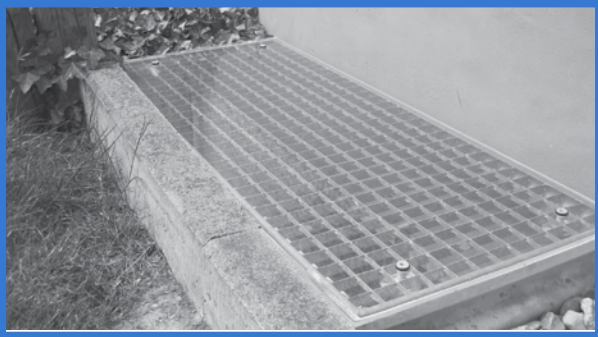

## MAKROplastic Lichtschachtabdeckungen

Verhindern Sie Laub, Hagel und Regen in Ihrem Lichtschacht, ohne an Lichtdurchlässigkeit zu büßen – mit unseren absolut bruchsicheren Abdeckungen.

Für die Terrasse  
Wir haben die individuellen Windschutz-Lösungen aus Aluminium und Plexiglas® für Ihre Terrasse ...