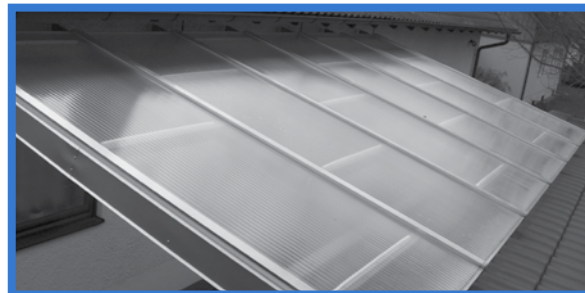

MAKROplastic Überdachungen

Mit unseren regionalen Partnern bieten wir Ihnen Überdachungslösungen für Kellerabgänge, Hauszwischenräume und Carports aus Plexiglas®.

Frontscheiben
Ein besonderes Angebot haben wir für Motorradfahrer: die eigene Windschutzscheibe. Form und Größe gestalten wir exakt nach Ihren Bedürfnissen.

Windabweiser
Extra-Komfort bieten Ihnen unsere dazu passenden Windabweiser.